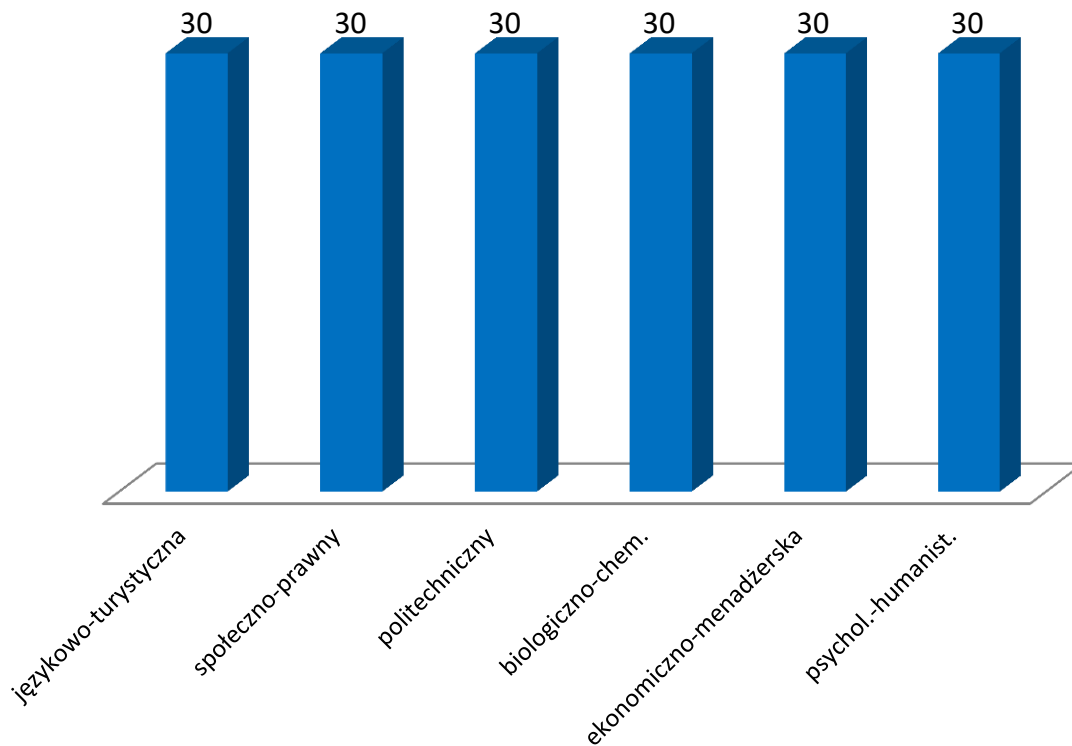

# I Liceum Ogólnokształcące im. A. Osuchowskiego w Cieszynie

liceum ogólnokształcące

■ planowany nabór 2020/2021  
168 miejsc

# II Liceum Ogólnokształcące im. M. Kopernika w Cieszynie

liceum ogólnokształcące

■ planowany nabór 2020/2021 -  
180 miejsc

# Demografia