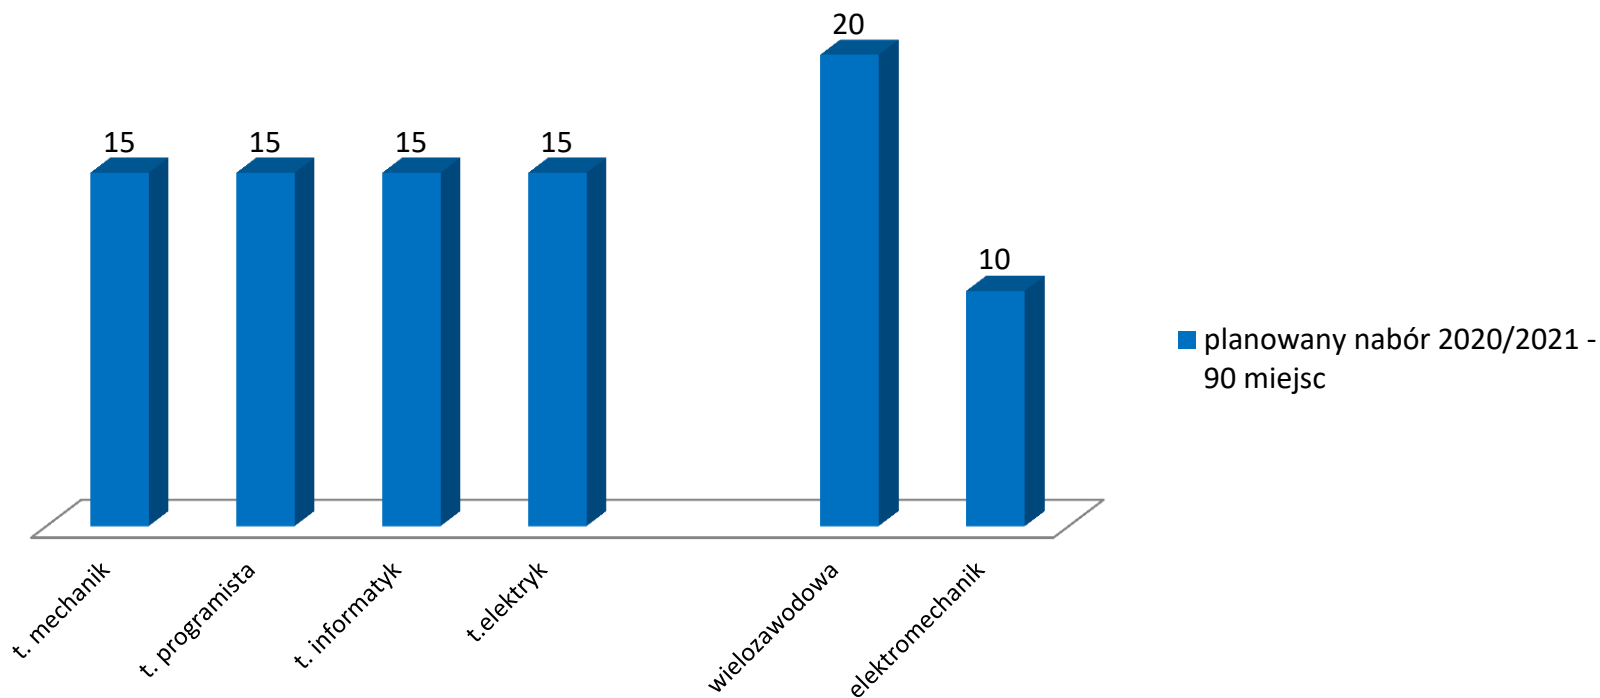

technikum

branżowa szkoła I stopnia