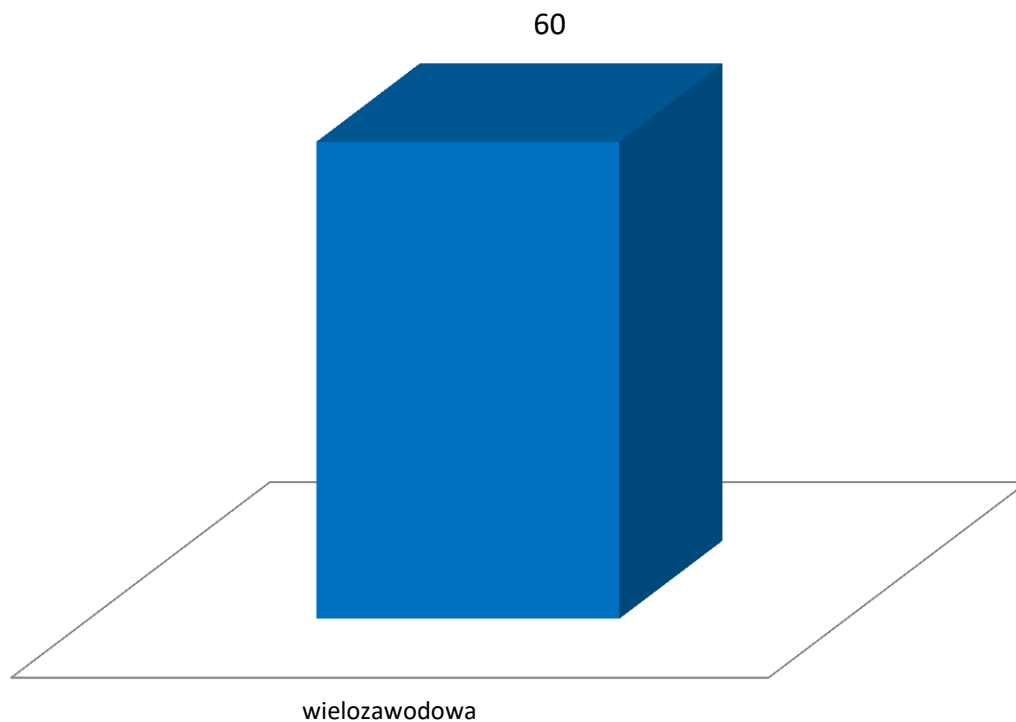

branżowa szkoła I stopnia