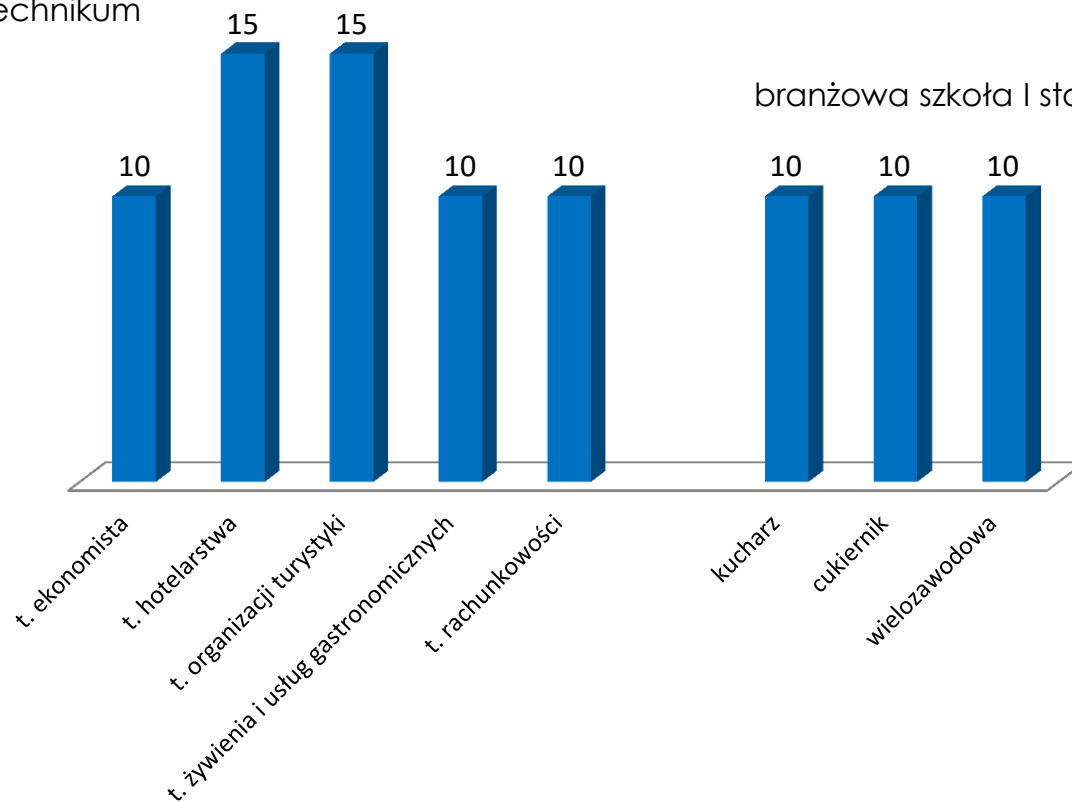

# Zespół Szkół Ogólnokształcących im. P. Stalmacha w Wiśle

liceum ogólnokształcące

# Zespół Szkół Gastronomiczno-Hotelarskich im. W. S. Reymonta w Wiśle

technikum

branżowa szkoła I stopnia

■ planowany nabór 2020/2021 -  
90 miejsc