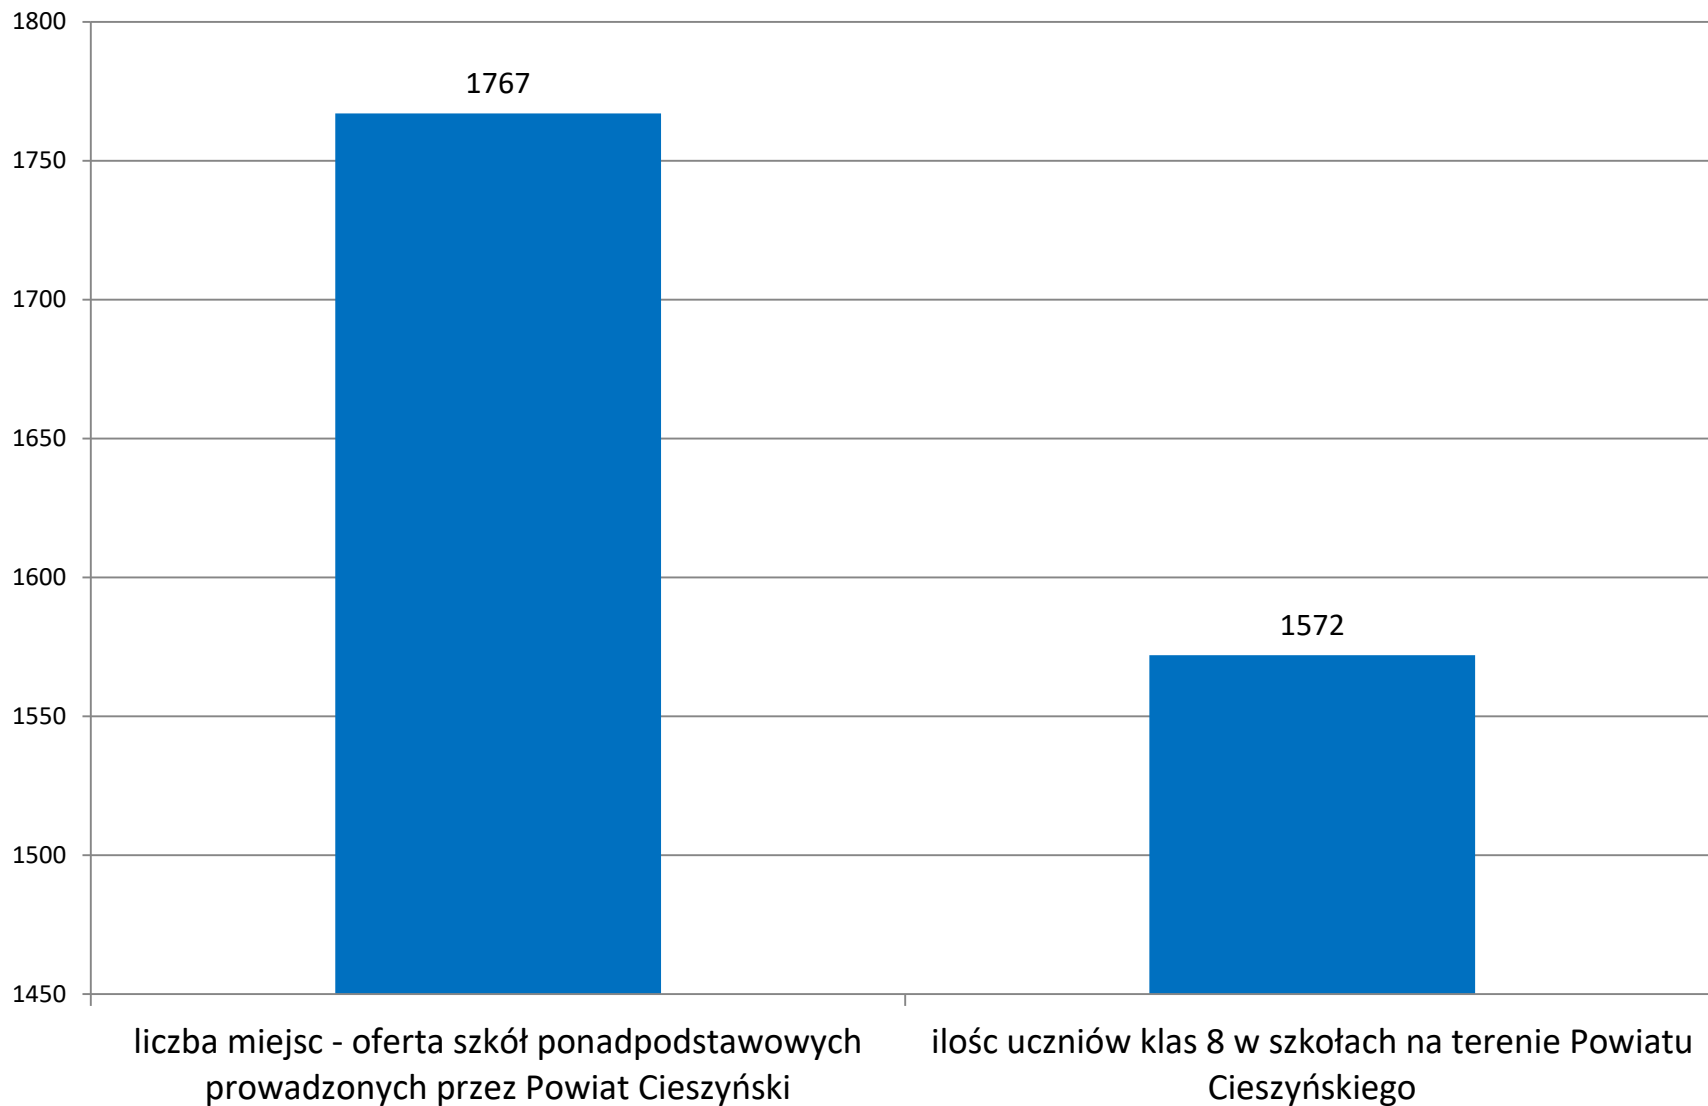

Nabór do szkół prowadzonych przez Powiat Cieszyński