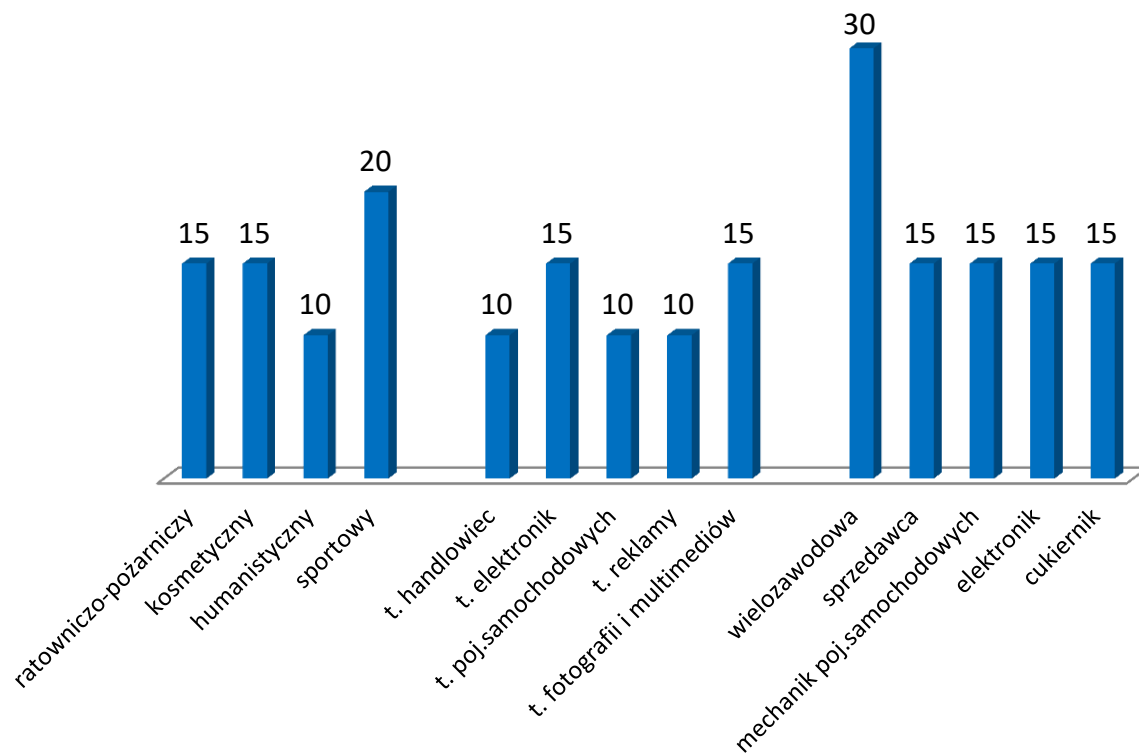

# Zespół Szkół Ekonomiczno-Gastronomicznych im. Macierzy Ziemi Cieszyńskiej w Cieszynie

technikum

branżowa szkoła I stopnia

# Zespół Szkół Przyrodniczo-Technicznych w Międzywiciu

technikum

branżowa szkoła I stopnia

# Zespół Szkół Technicznych i Ogólnokształcących w Skoczowie

liceum ogólnokształcące

technikum

branżowa szkoła I stopnia

■ planowany nabór 2020/2021 -  
210 miejsc