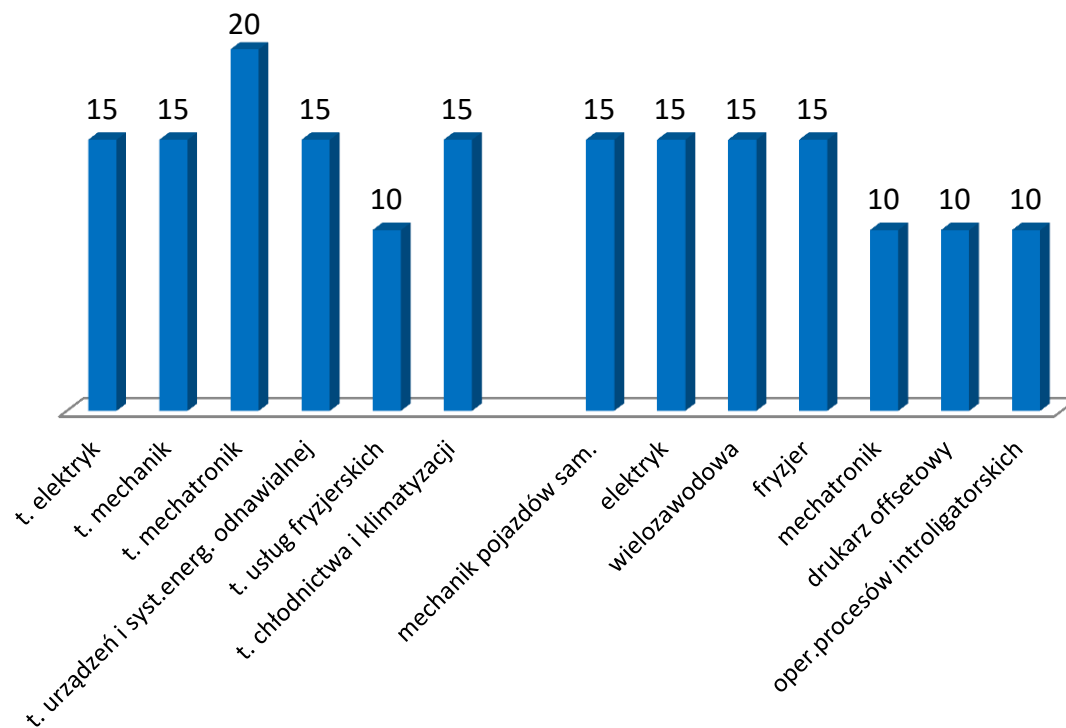

# Zespół Szkół Budowlanych im. gen. S. Grota-Roweckiego w Cieszynie

technikum

branżowa szkoła I stopnia

■ planowany nabór 2020/2021 -  
120 miejsc

# Zespół Szkół Technicznych im. płk. G. Langera w Cieszynie

technikum

branżowa szkoła I stopnia

■ planowany nabór 2020/2021 -  
180 miejsc