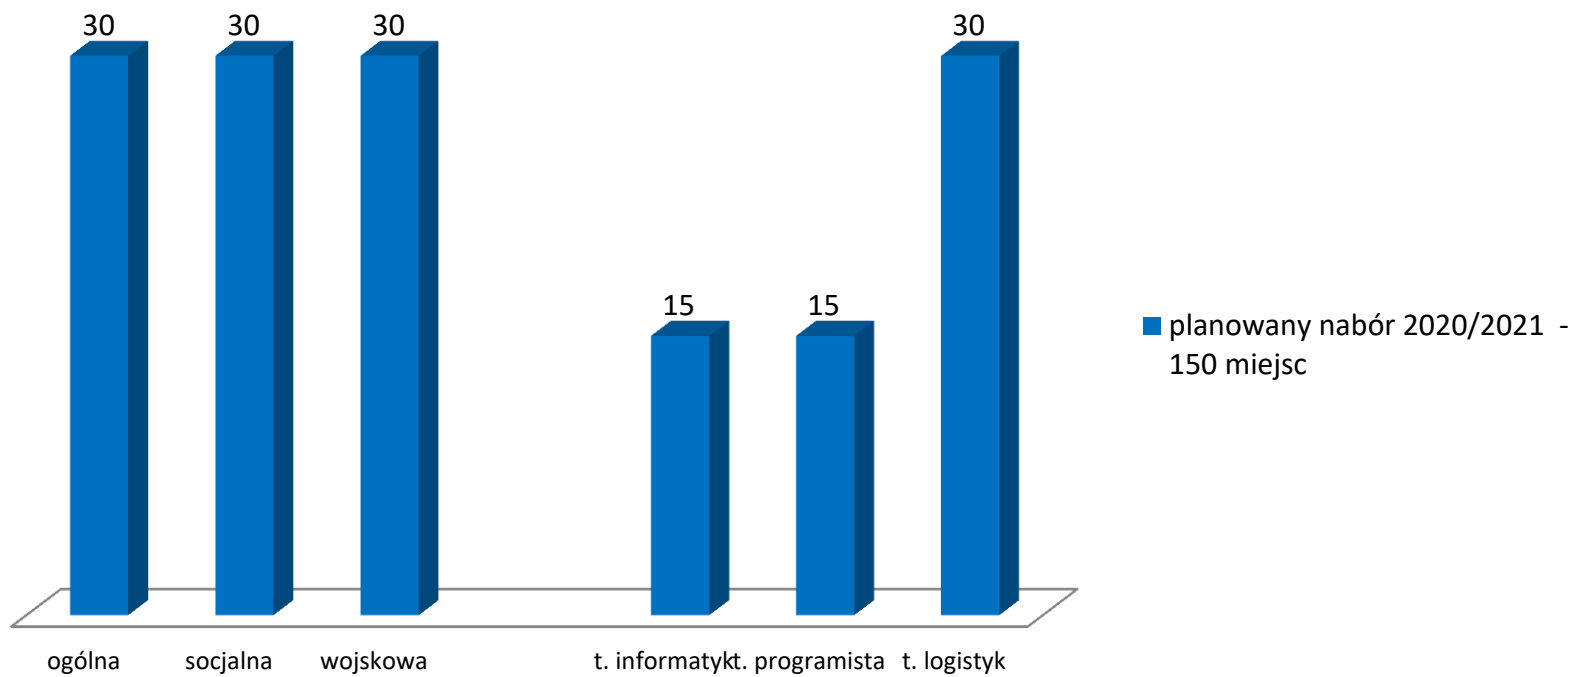

# I Liceum Ogólnokształcące im. A. Osuchowskiego w Cieszynie

liceum ogólnokształcące

■ planowany nabór 2020/2021  
168 miejsc

# II Liceum Ogólnokształcące im. M. Kopernika w Cieszynie

liceum ogólnokształcące

■ planowany nabór 2020/2021 -  
180 miejsc

# Zespół Szkół im. W. Szybińskiego w Cieszynie

liceum ogólnokształcące

technikum

# Zespół Szkół Budowlanych im. gen. S. Grota-Roweckiego w Cieszynie

technikum

branżowa szkoła I stopnia

■ planowany nabór 2020/2021 -  
120 miejsc