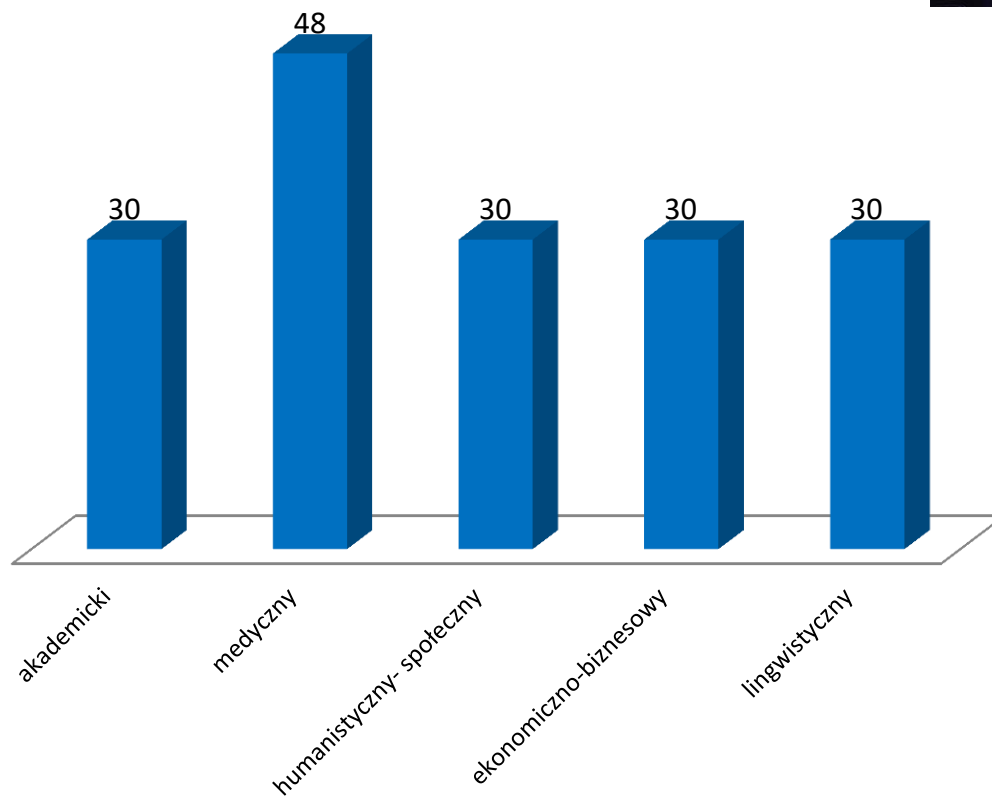

**Informacja na temat organizacji  
roku szkolnego 2020/2021  
w szkołach i placówkach oświatowych,  
dla których organem prowadzącym  
jest Powiat Cieszyński**

28.04.2020 r.

# I Liceum Ogólnokształcące im. A. Osuchowskiego w Cieszynie

liceum ogólnokształcące

■ planowany nabór 2020/2021  
168 miejsc

# Demografia