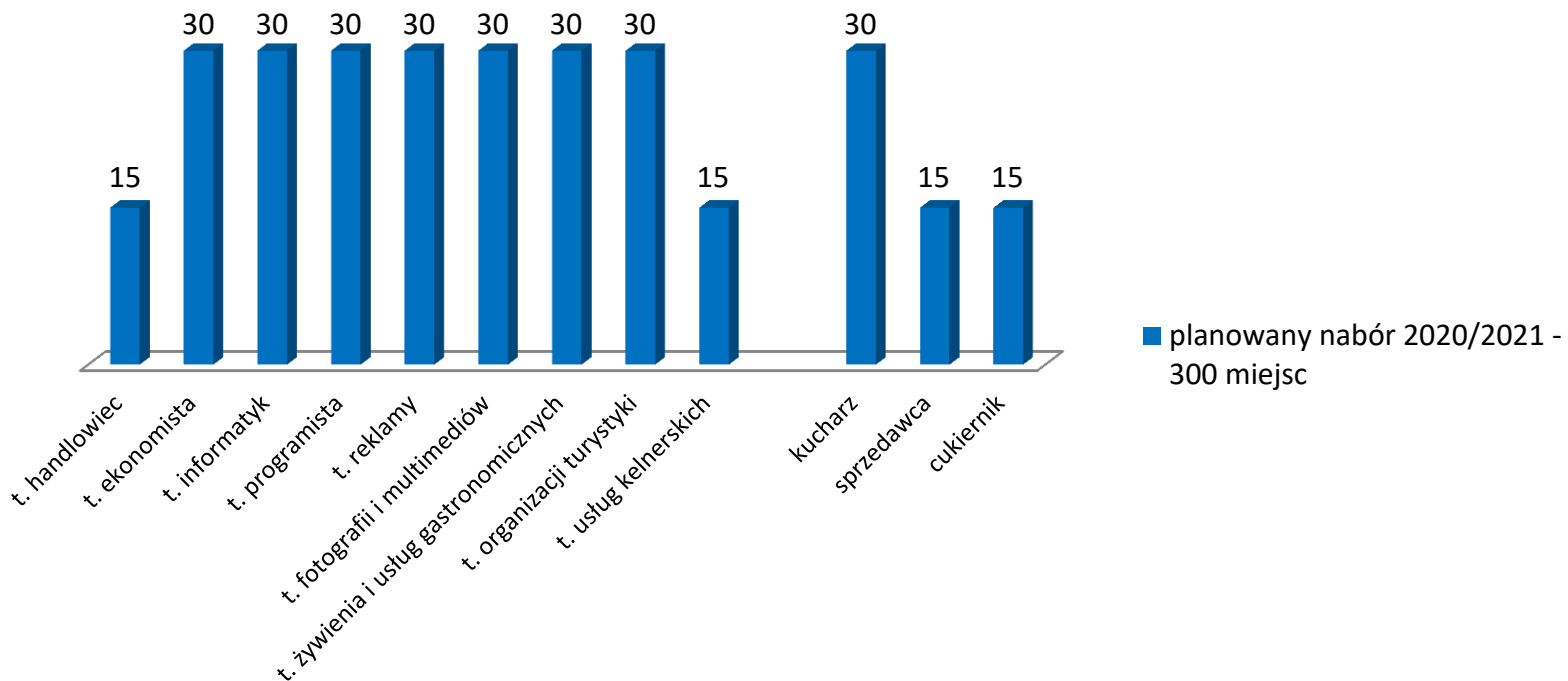

# Zespół Szkół Budowlanych im. gen. S. Grota-Roweckiego w Cieszynie

technikum

branżowa szkoła I stopnia

■ planowany nabór 2020/2021 -  
120 miejsc

# Zespół Szkół Technicznych im. płk. G. Langera w Cieszynie

technikum

branżowa szkoła I stopnia

■ planowany nabór 2020/2021 -  
180 miejsc

# Zespół Szkół Ekonomiczno-Gastronomicznych im. Macierzy Ziemi Cieszyńskiej w Cieszynie

technikum

branżowa szkoła I stopnia