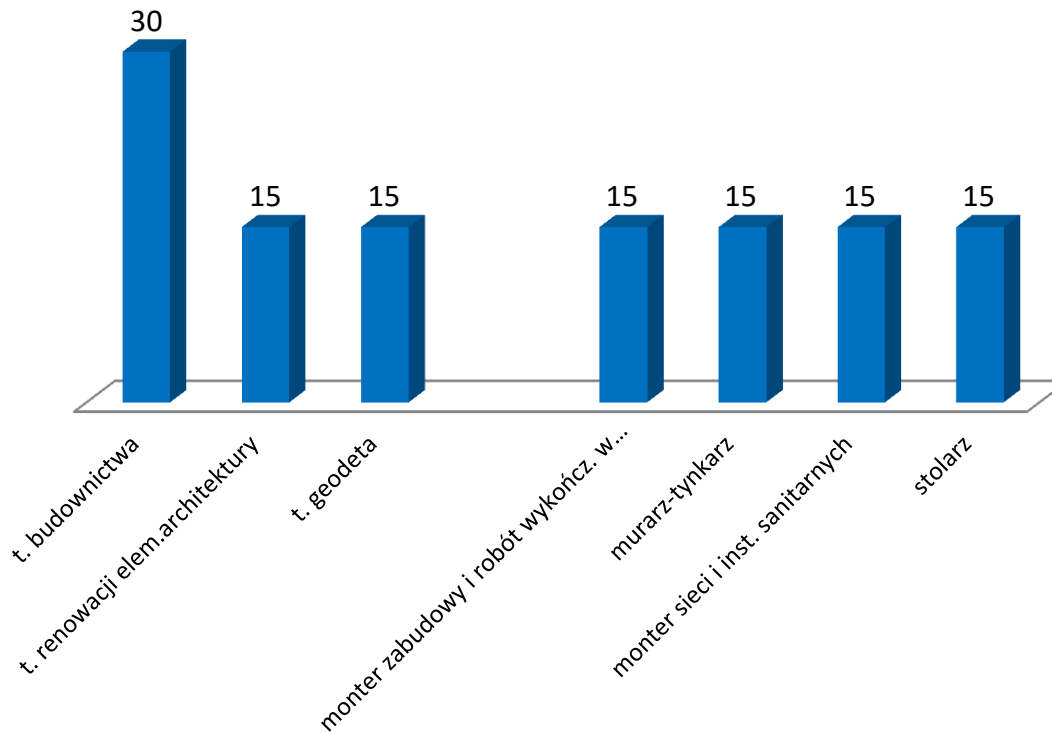

# II Liceum Ogólnokształcące im. M. Kopernika w Cieszynie

liceum ogólnokształcące

■ planowany nabór 2020/2021 -  
180 miejsc

# Zespół Szkół im. W. Szybińskiego w Cieszynie

liceum ogólnokształcące

technikum

# Zespół Szkół Budowlanych im. gen. S. Grota-Roweckiego w Cieszynie

technikum

branżowa szkoła I stopnia

■ planowany nabór 2020/2021 -  
120 miejsc