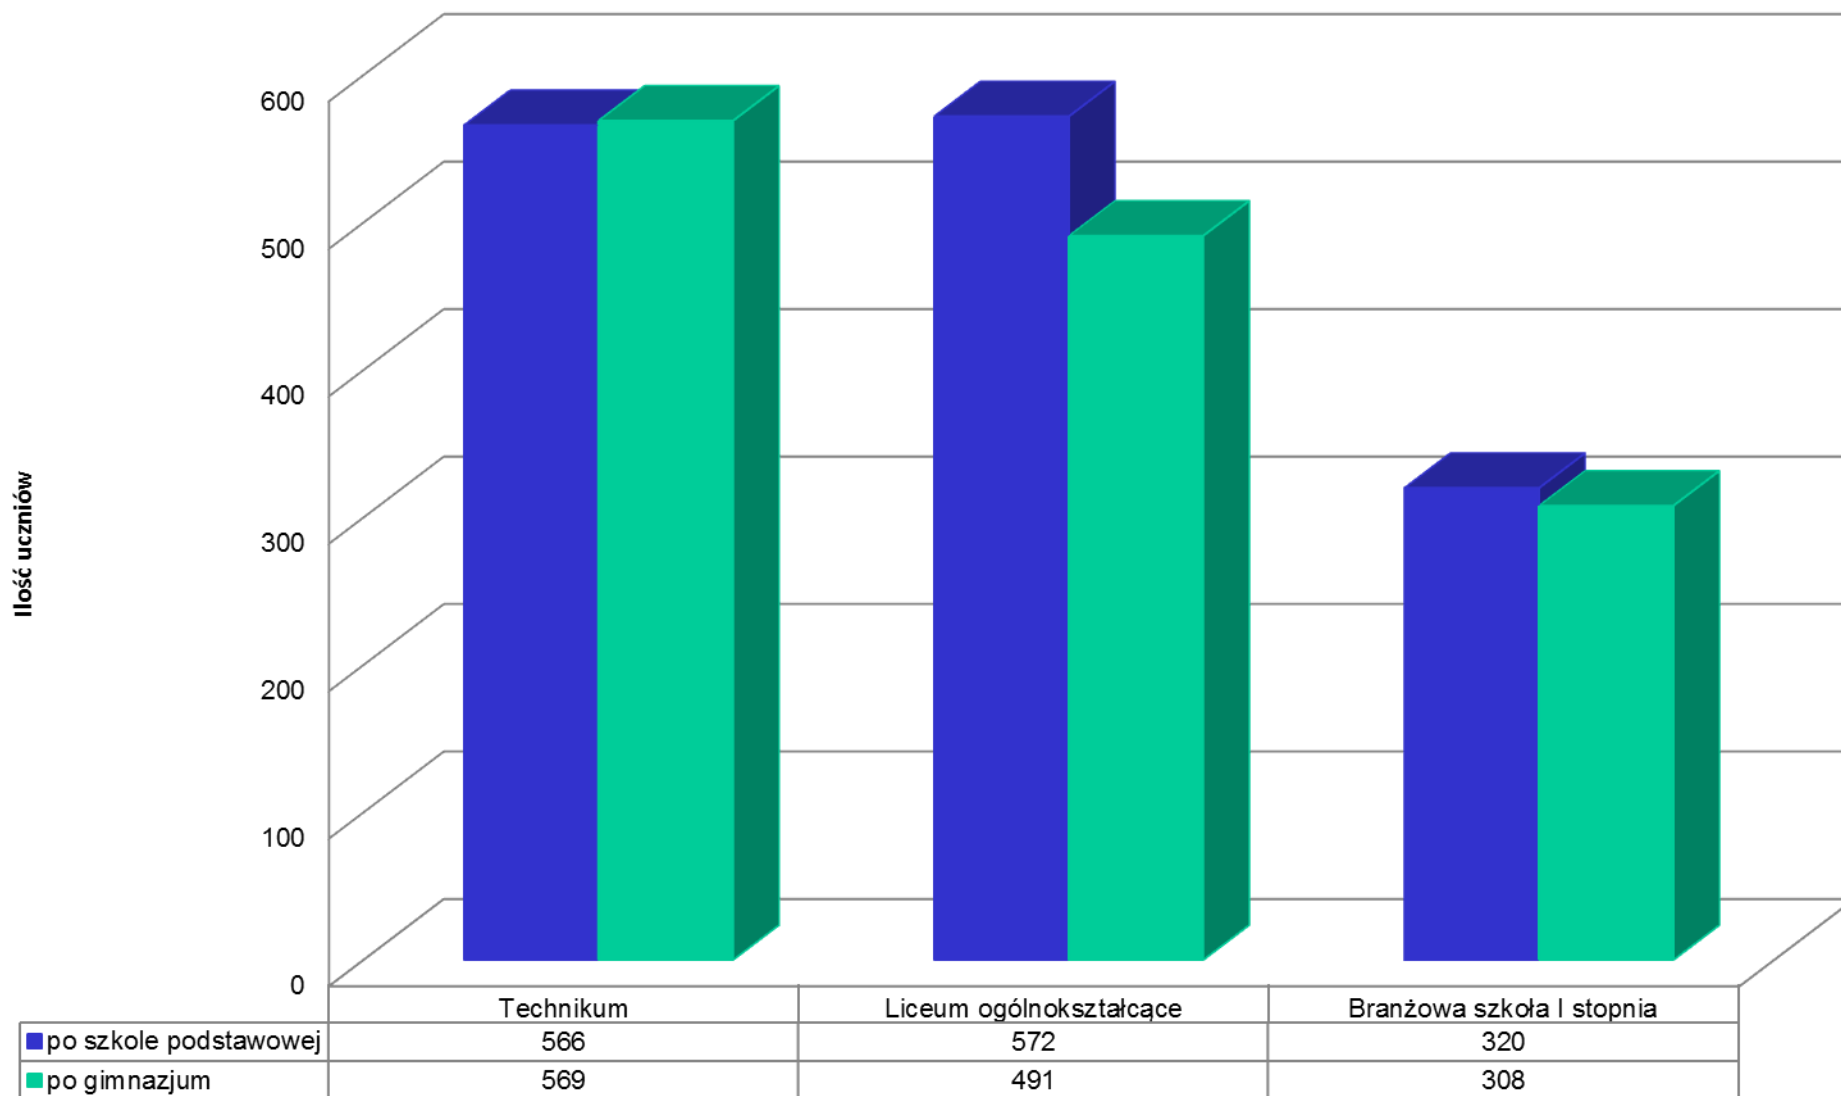

# Wyniki naboru do szkół ponadpodstawowych w roku szkolnym 2019/2020

*Zarząd Powiatu Cieszyńskiego  
24.09.2019 r.*

## Nabór 2019/2020 do liceum ogólnokształcącego - dane na dzień 5.09.2019 r.