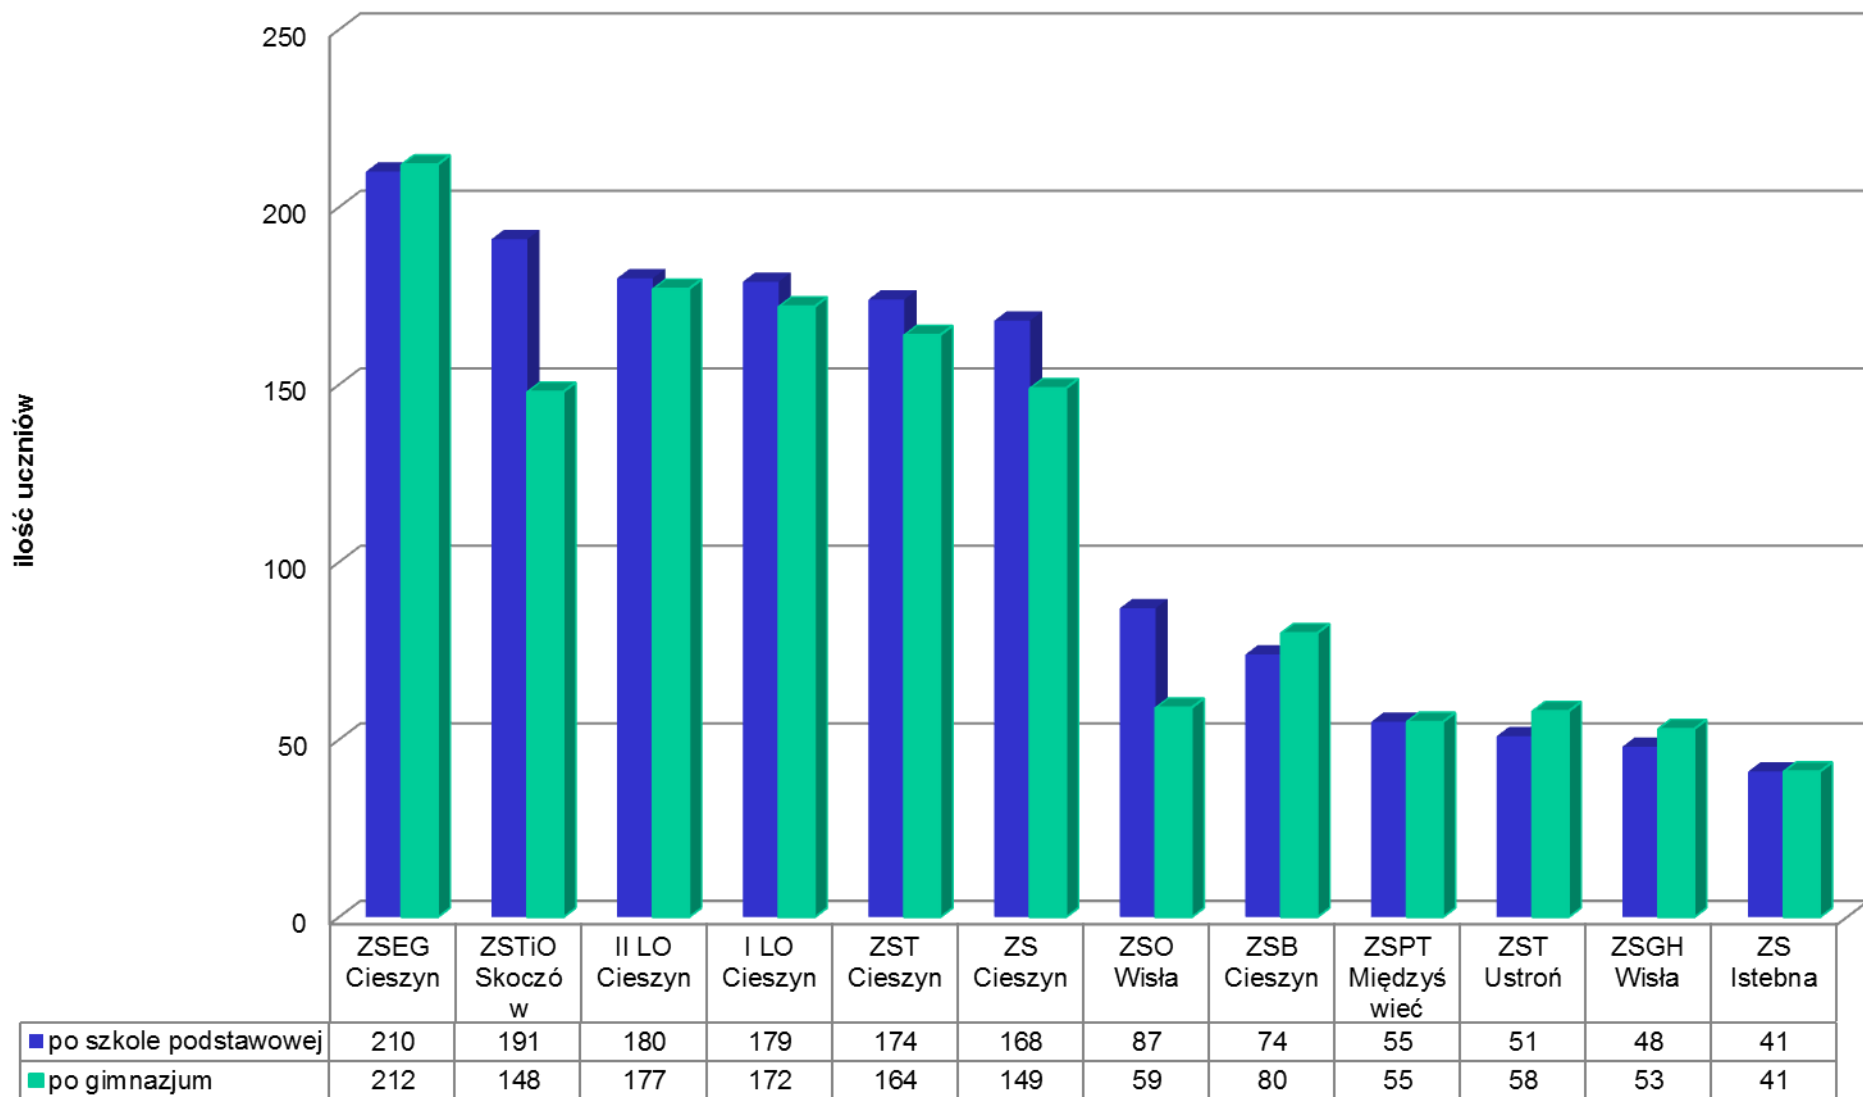

Liczba uczniów w I klasach szkół ponadpodstawowych w roku szkolnym 2019/2020 – dane na dzień 5.09.2019 r.