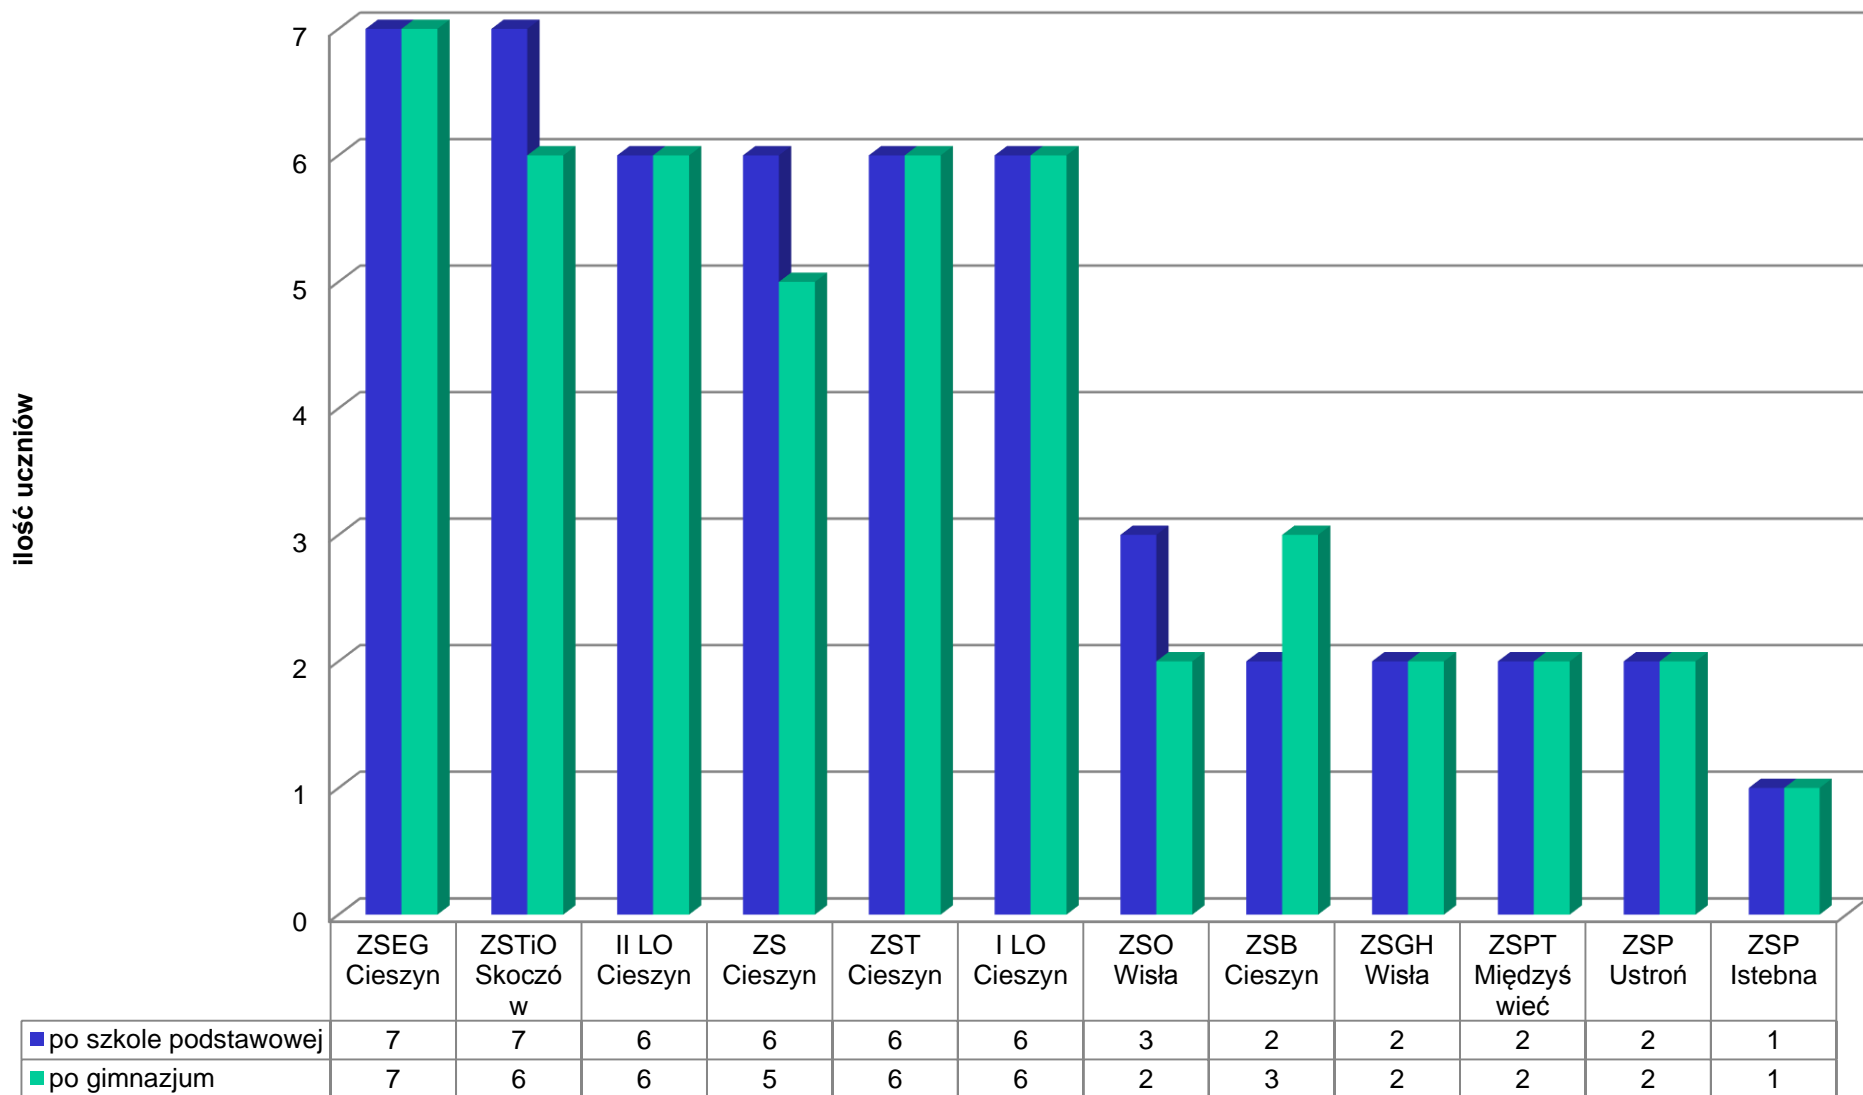

Liczba oddziałów w I klasach w szkołach ponadpodstawowych w roku szkolnym 2019/2020 – dane na dzień 5.09.2019 r.