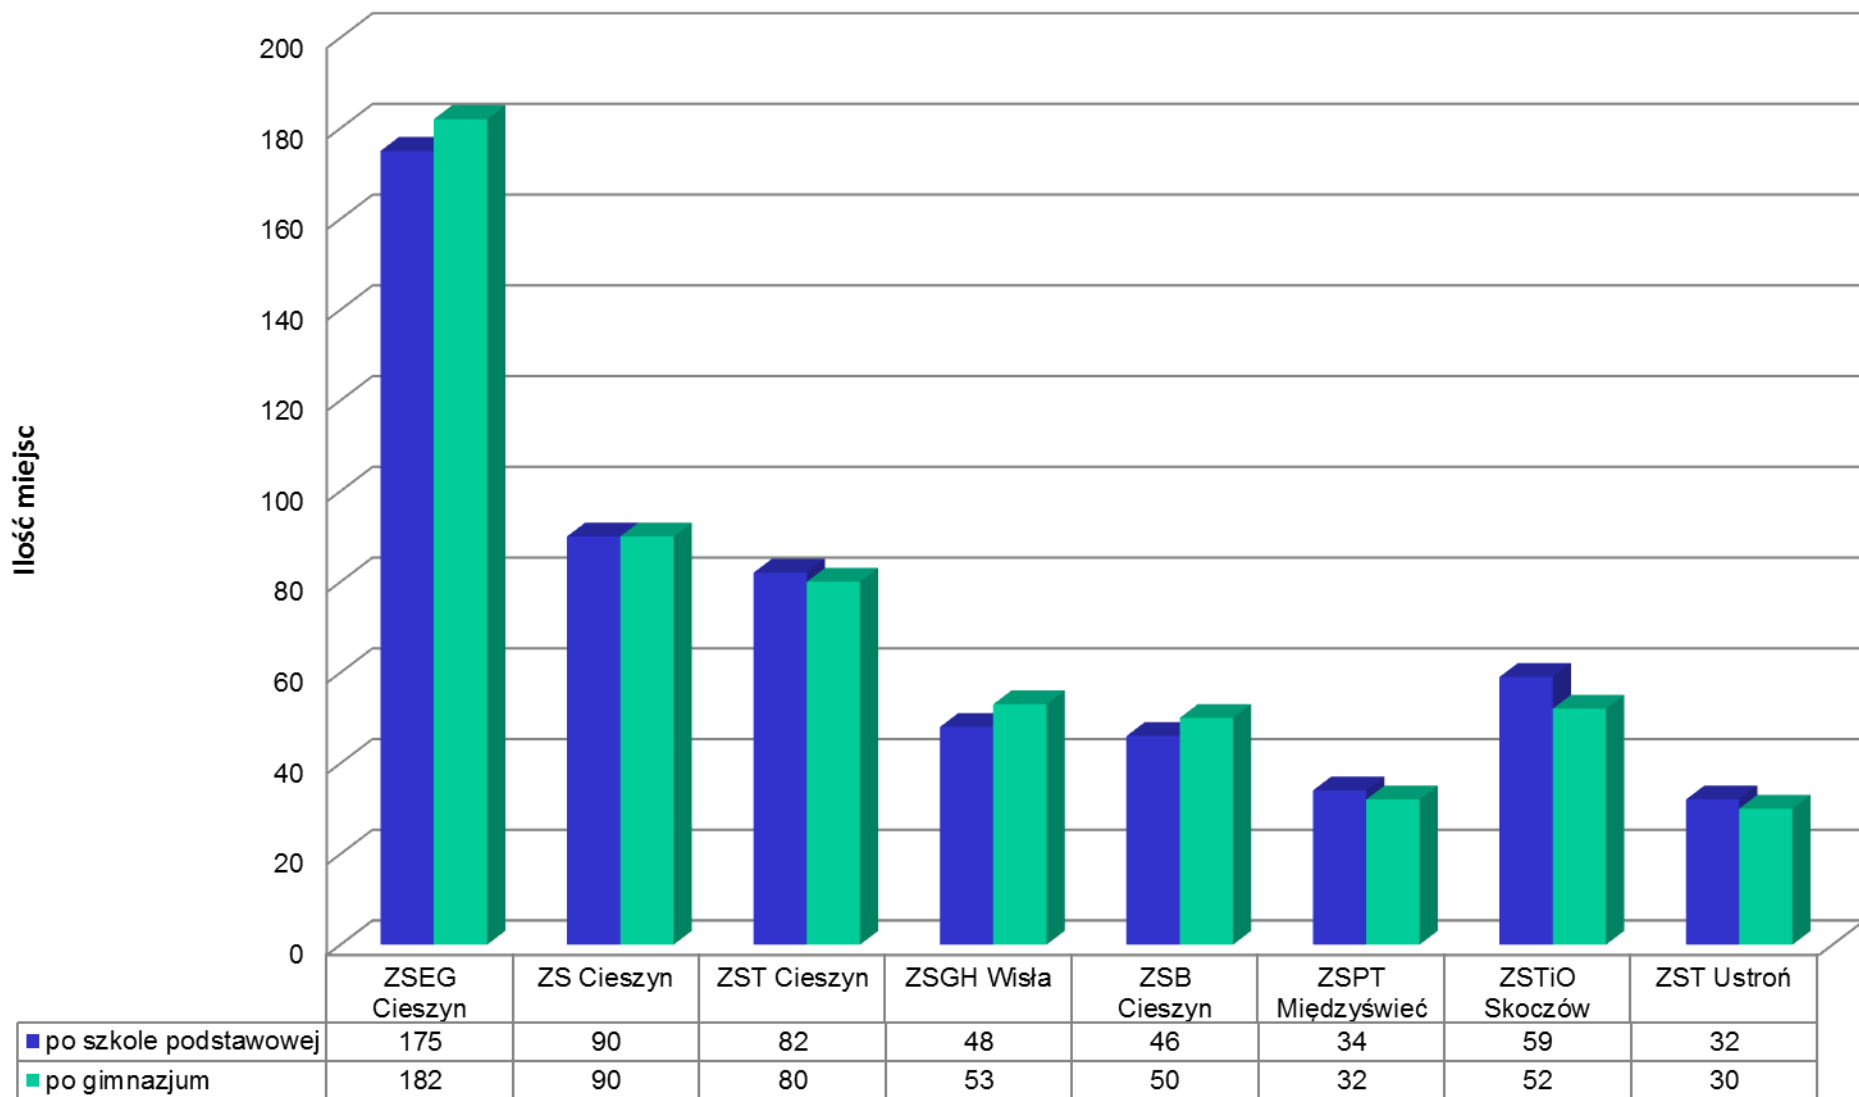

Nabór 2019/2020 do technikum - dane na dzień 5.09.2019 r.