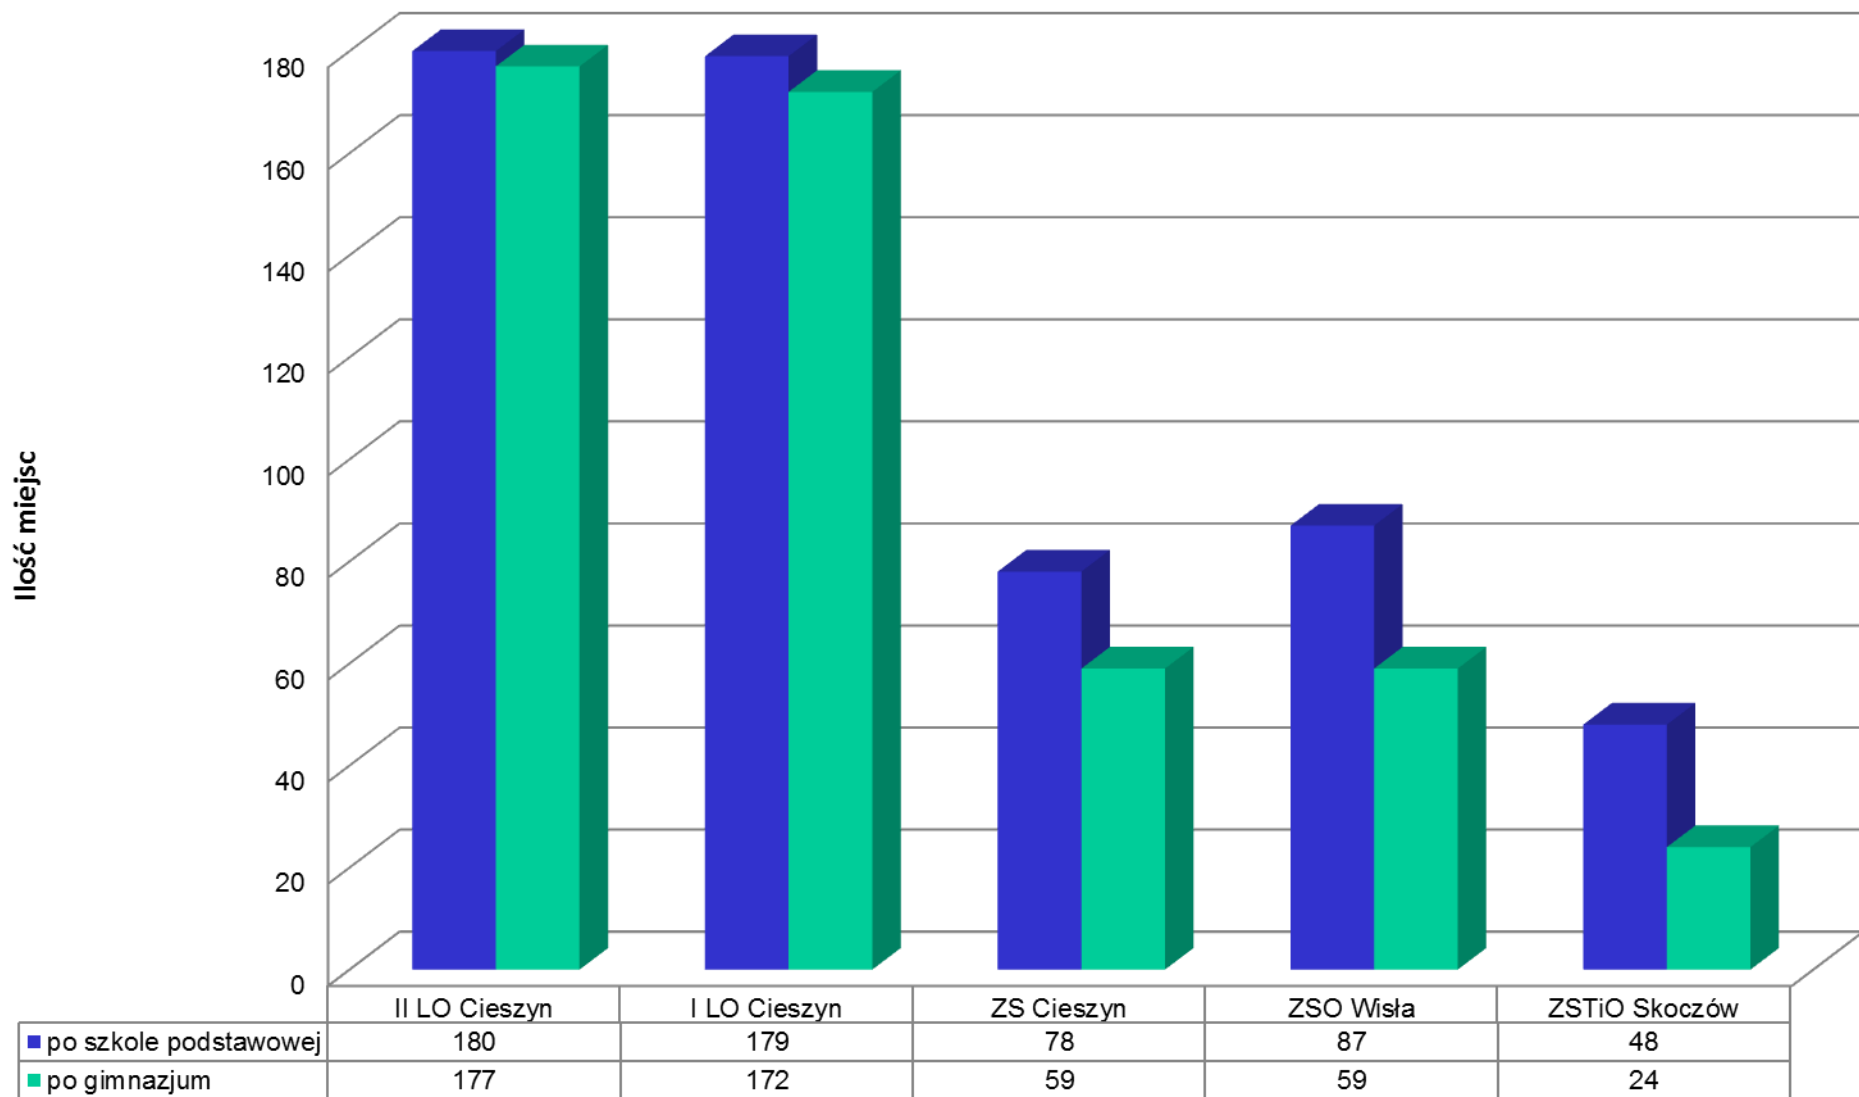

# Wyniki naboru do szkół ponadpodstawowych w roku szkolnym 2019/2020

*Zarząd Powiatu Cieszyńskiego  
24.09.2019 r.*

## Nabór 2019/2020 do liceum ogólnokształcącego - dane na dzień 5.09.2019 r.