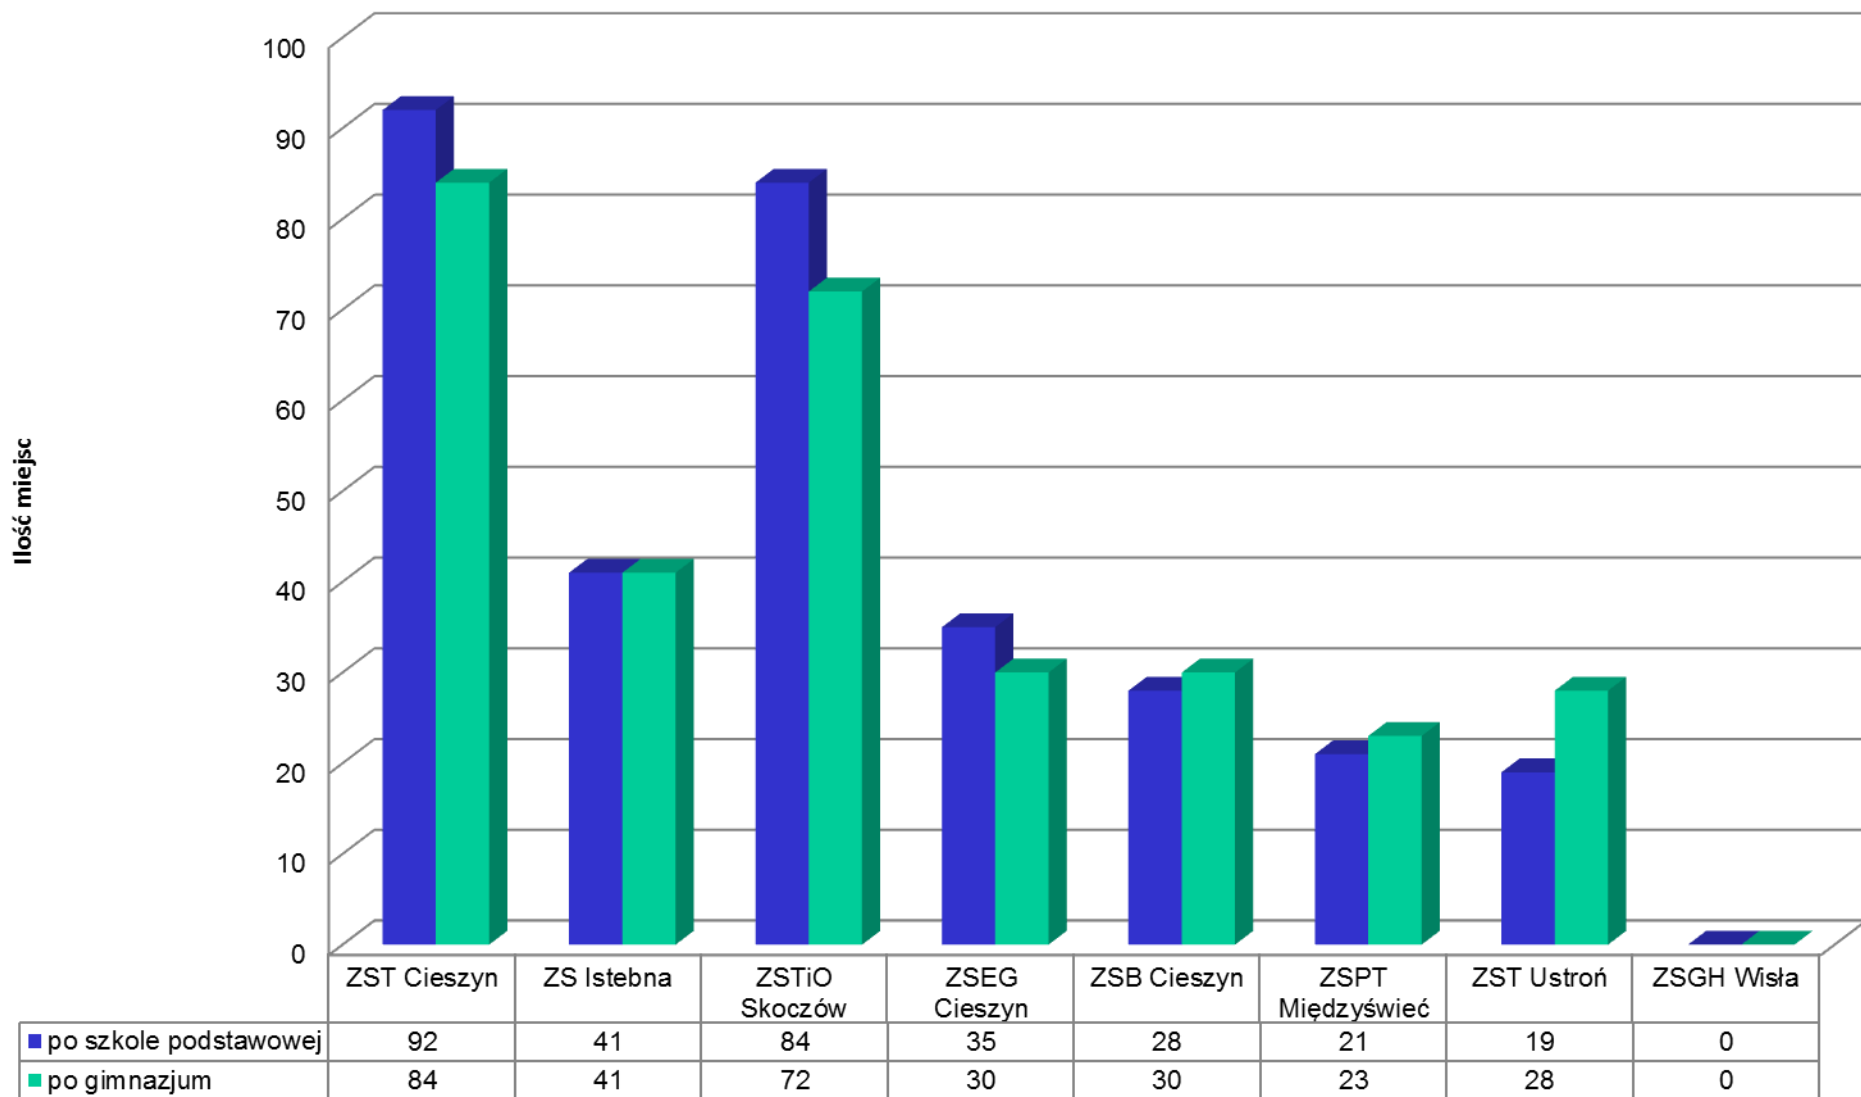

Nabór 2019/2020 do branżowej szkoły I stopnia - dane na dzień 5.09.2019 r.